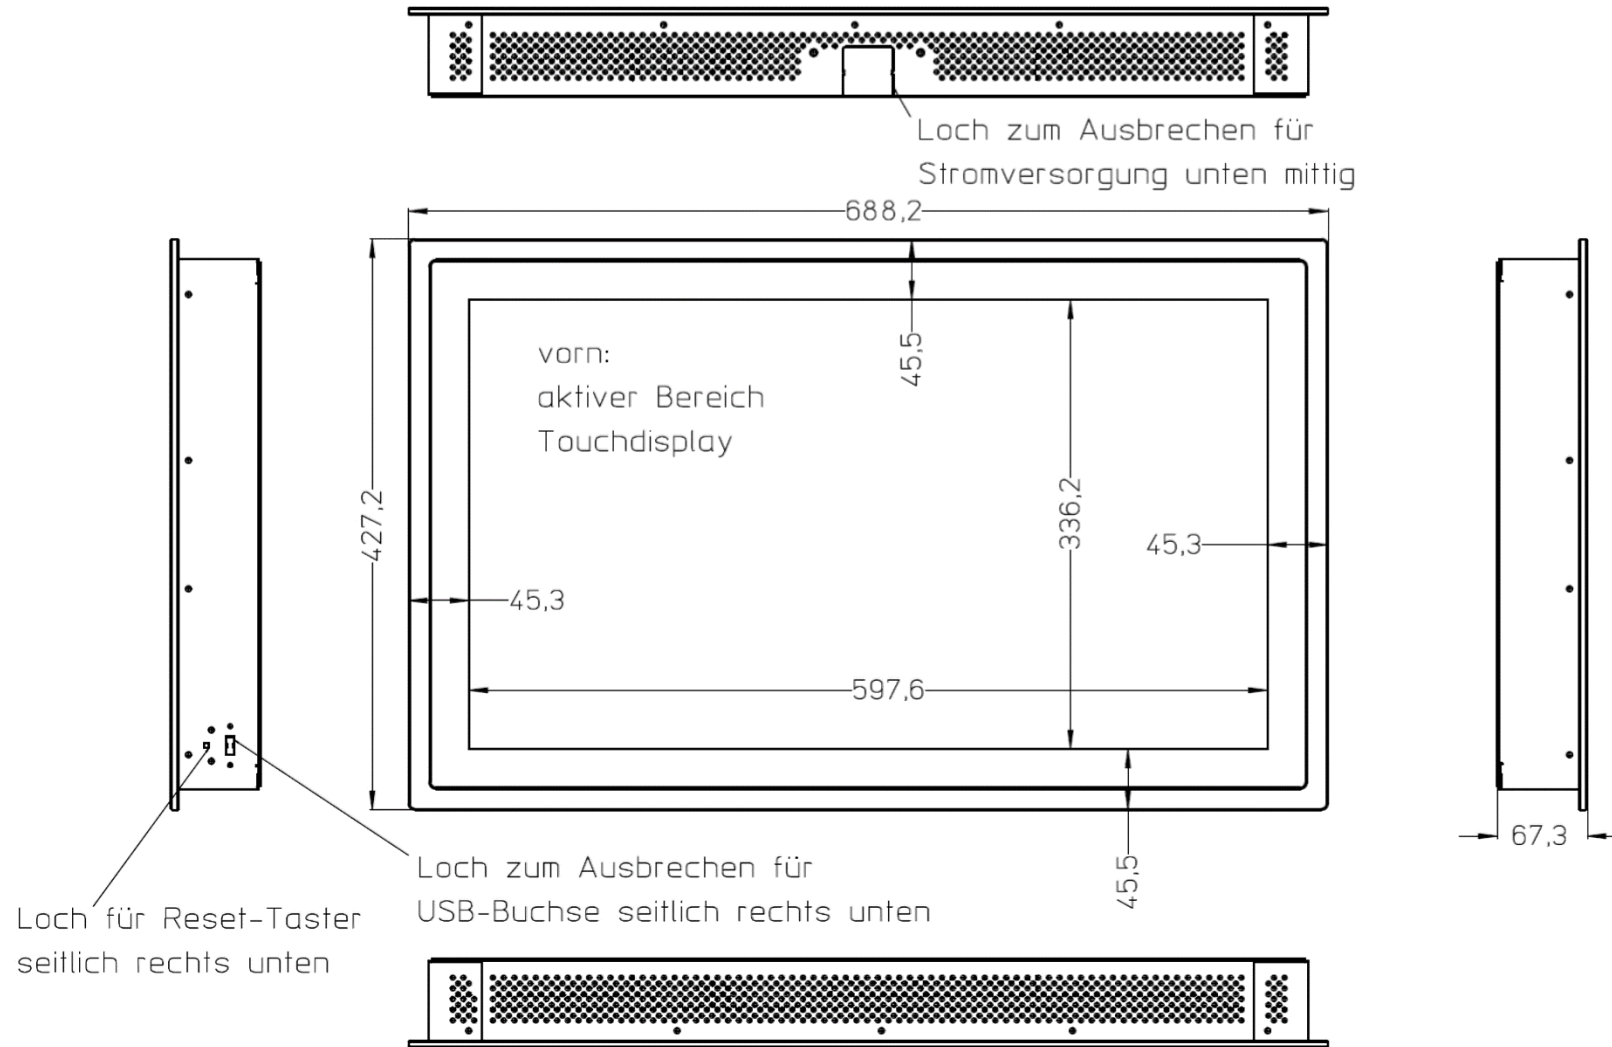

MASSBLATT PHEX SIRRION 27"

Basismodell (Maßangaben in mm)

Version: ek_197400400